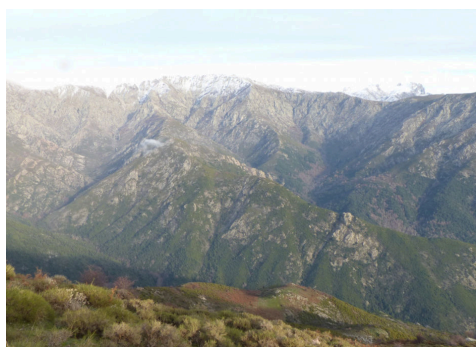

9 boulevard Sampiero - 20000 Ajaccio

04 95 21 10 84

ajaccio@letuc.com

Domaine agricole Letia, 60 ha

Letia 20160

Offre de : **VENTE**

96 800 €

Mandat n° T138

SURFACES

Surface terrain

600000 m²

INFORMATIONS

Prix de vente

96 800 €

Bien soumis à copropriété

Non précisé

Charges mensuelles

0 €

SECTEUR

Vue

Montagne

DESCRIPTION

A SAISIR. Domaine agricole de 60ha constitué de parcelles non délimitées.

Composé d'espaces de maquis, herbages, enrochements et boisés. En bordure d'un cours d'eau "LE LIAMONE", il y a un caseddu. Accès par une piste de 5km. Activités d'élevage.

AGENCE MARIANI SAS, SIRET : 85262293500017,
Capital de 1000 €, Garant : GALIAN | RCS : 852622935
RCS AJACCIO

Carte professionnelle N° CPI 2001202000000009
délivrée par CCI de Corse le 29/10/2020, Montant
garanti de 120000 €.